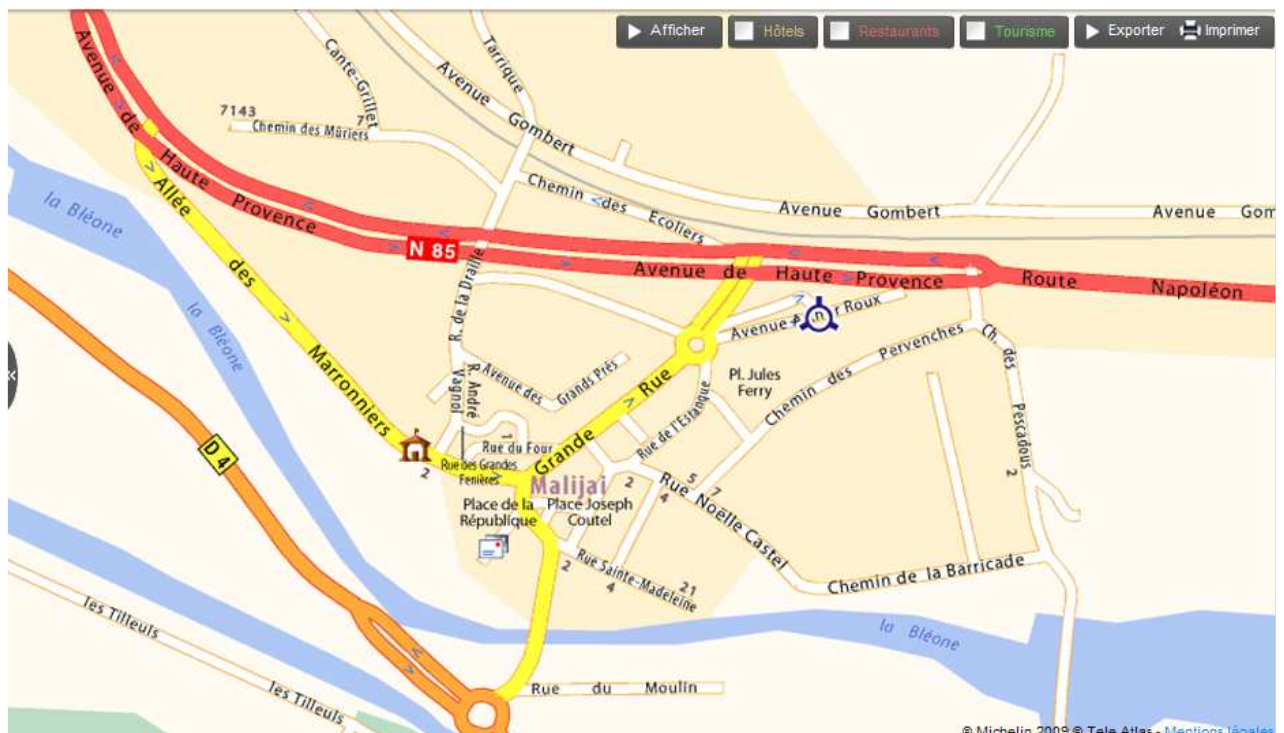

Syndicat Mixte d'Aménagement de la Bléone (SMAB)

Avenue Arthur Roux – 04 350 MALIJAI
Tel : 04.92.34.59.15

- Dans l'avenue Arthur Roux :
- Dernier bâtiment à gauche dans l'impasse
 - Entrée par une petite cour (portillon vert)

Pour venir depuis ...

... l'A51 en venant de Marseille :

Sortie 20 « Les Mées »
Direction Digne les Bains / Malijai
Au 1^{er} rond point : prendre à gauche
Continuer tout droit jusqu'à Malijai
Au rond point : prendre à gauche
Traverser la Bléone
Traverser le village
Au petit rond point : prendre tout droit (entrer dans le parking)
Poursuivre dans l'Avenue Arthur Roux en contournant le parking

... l'A51 en venant de Sisteron / Grenoble :

Sortie 21 « Château Arnoux »
A l'intersection : prendre à droite (direction Château Arnoux)
Traverser Château Arnoux
Dans Château Arnoux : prendre à gauche direction « Nice / Digne les Bains »
Traverser la Durance
Continuer tout droit jusqu'à Malijai
Au feu : prendre tout droit
Prendre la 1^{ère} route à droite
Au petit rond point : prendre à gauche (entrer dans le parking)
Poursuivre dans l'Avenue Arthur Roux en contournant le parking

... Digne les Bains par la RN 85 :

Au rond point de Malijai : prendre à droite (direction Grenoble/Sisteron)
Prendre la 2^{ème} route à gauche (après la boulangerie)
Au petit rond point : prendre à gauche (entrer dans le parking)
Poursuivre dans l'Avenue Arthur Roux en contournant le parking