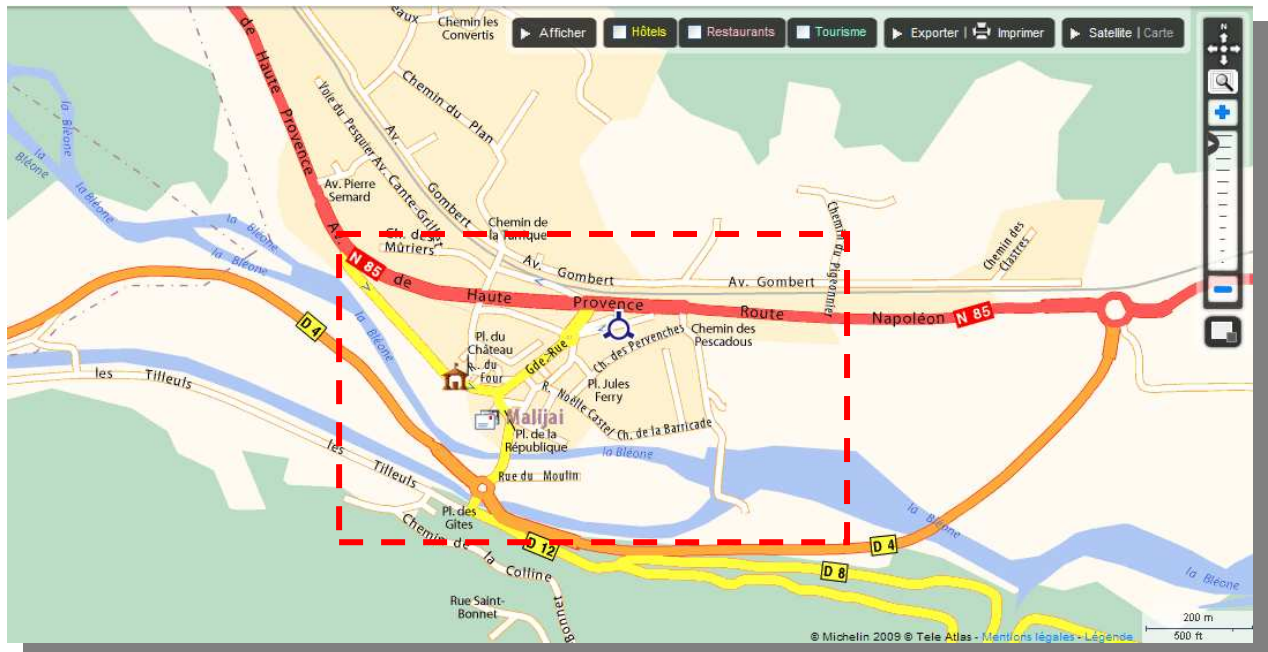

Syndicat Mixte d'Aménagement de la Bléone (SMAB)

Avenue Arthur Roux – 04 350 MALIJAI
Tel : 04.92.34.59.15

- Dans l'avenue Arthur Roux :
- Dernier bâtiment à gauche dans l'impasse
 - Entrée par une petite cour (portillon vert)

Pour venir depuis ...

... l'A51 en venant de Marseille :

Sortie 20 « Les Mées »
Direction Digne les Bains / Malijai
Au 1^{er} rond point : prendre à gauche
Continuer tout droit jusqu'à Malijai
Au rond point : prendre à gauche
Traverser la Bléone
Traverser le village
Au petit rond point : prendre tout droit (entrer dans le parking)
Poursuivre dans l'Avenue Arthur Roux en contournant le parking

... l'A51 en venant de Sisteron / Grenoble :

Sortie 21 « Château Arnoux »
A l'intersection : prendre à droite (direction Château Arnoux)
Traverser Château Arnoux
Dans Château Arnoux : prendre à gauche direction « Nice / Digne les Bains »
Traverser la Durance
Continuer tout droit jusqu'à Malijai
Au feu : prendre tout droit
Prendre la 1^{ère} route à droite
Au petit rond point : prendre à gauche (entrer dans le parking)
Poursuivre dans l'Avenue Arthur Roux en contournant le parking

... Digne les Bains par la RN 85 :

Au rond point de Malijai : prendre à droite (direction Grenoble/Sisteron)
Prendre la 2^{ème} route à gauche (après la boulangerie)
Au petit rond point : prendre à gauche (entrer dans le parking)
Poursuivre dans l'Avenue Arthur Roux en contournant le parking